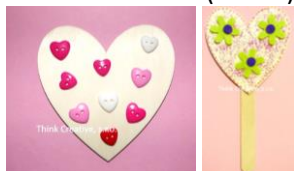

00767 - Srdíčko (10 cm) - dřevěný výřez – 10 Kč