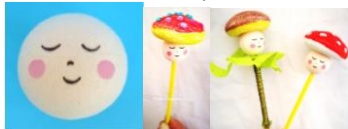

6230 - Vatová kulička barva tělová s obličejem 25 mm (30 ks) – 90 Kč

Na tvorbu andílků a postaviček, lze dotvořit vlasy...