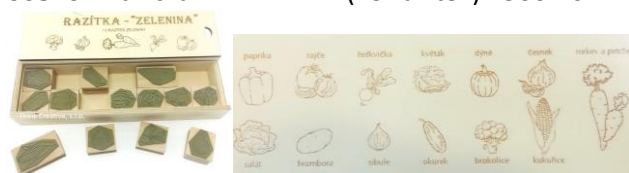

00816 - Razítka – ZELENINA (13 razítek) - 900 Kč