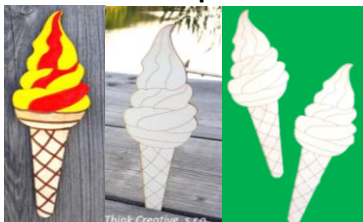

7338 - Pálka k dotvoření (18 cm) - dřevěný výřez – 28 Kč

7265 - Klaun předkreslený (18 cm) - dřevěný výřez – 30 Kč

7266 - Klaun předkreslený se stojánkem (18 cm) - dřevěný výřez – 40 Kč

7253 - Zmrzlina předkreslená (20 cm) - dřevěný výřez – 23 Kč