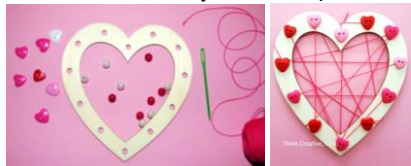

00766 - Srdíčko prošívací (14x15 cm) - dřevěný výřez – 21 Kč