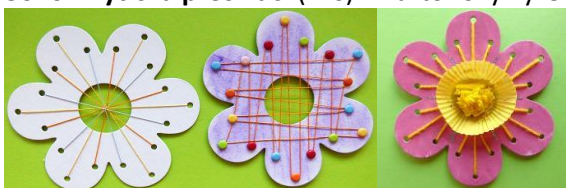

4401 - Ptáček k dotvoření – kartonový výřez 15 cm (1 ks) – 11 Kč

4522 - Ovečka - kartonový výřez 26cm s nýtky – 2 části (1 ks) – 21 Kč

5520 - Ovečka - kartonový výřez 26 cm – 2 části (10 ks) – 190 Kč

3010 - Kytička prošívací (1ks) – kartonový výřez - 15 Kč