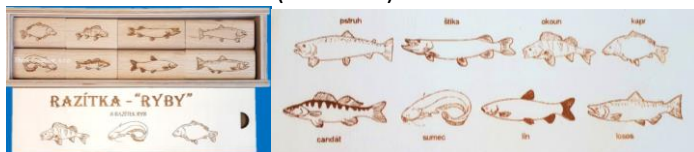

7294 - Razítka – RYBY (8 razítek) – 900 Kč