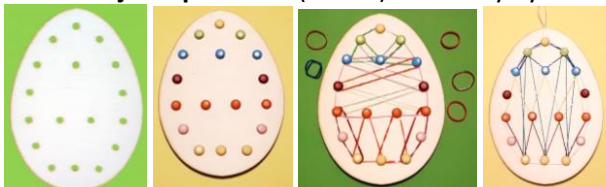

4299 - Ptáček (9 cm) - dřevěný výřez – 17 Kč

7316 - Vajíčko prošívací (14 cm) - dřevěný výřez – 26 Kč