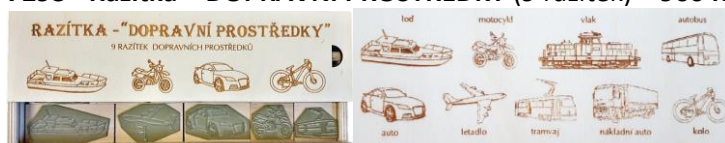

7293 - Razítka – DOPRAVNÍ PROSTŘEDKY (9 razítek) – 900 Kč