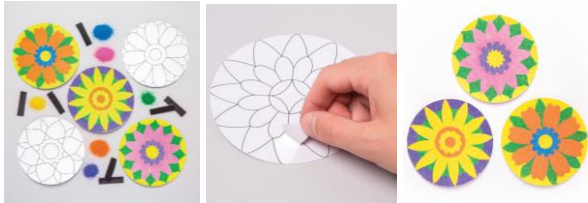

5562 - Květiny k dozdobení pískem (6 ks) – 160 Kč