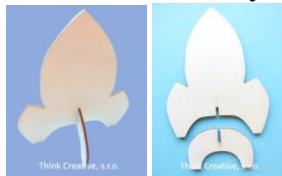

00680 - Housenka (8 cm) - dřevěný výřez – 20 Kč

3561 - Raketa se stojánkem (16 cm) - dřevěný výřez – 28 Kč