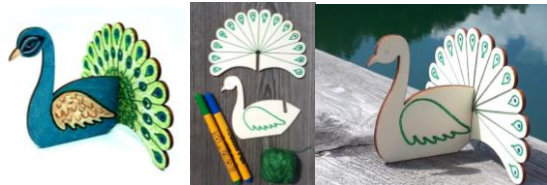

7247 - Houpací koník (15 x 12 cm) - dřevěná skládačka – 40 Kč

7274 - Pírko přívěšek (7,5 cm) - dřevěný výřez – 18 Kč

7694 - Sada zvířátek z farmy (8 ks) – 145 Kč

Páv 3D (13 cm) - dřevěný výřez – 24 Kč

9998 - Jesličky - krmítko (20 cm) - dřevěný výřez – 32 Kč