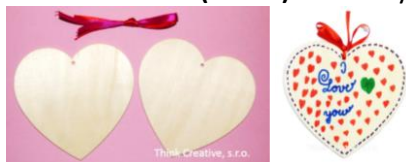

00766 - Srdíčko prošívací (14x15 cm) - dřevěný výřez – 21 Kč

00767 - Srdíčko (10 cm) - dřevěný výřez – 10 Kč

00822 - Srdíčko s dírkou (10 cm) - dřevěný výřez – 12 Kč

00678 - Srdíčko (13 cm) - dřevěný výřez – 20 Kč