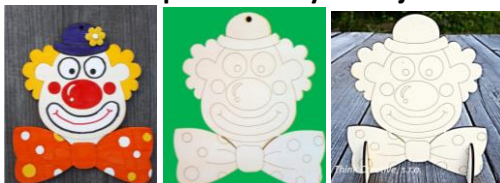

7265 - Klaun předkreslený (18 cm) - dřevěný výřez – 30 Kč

7266 - Klaun předkreslený se stojánkem (18 cm) - dřevěný výřez – 40 Kč